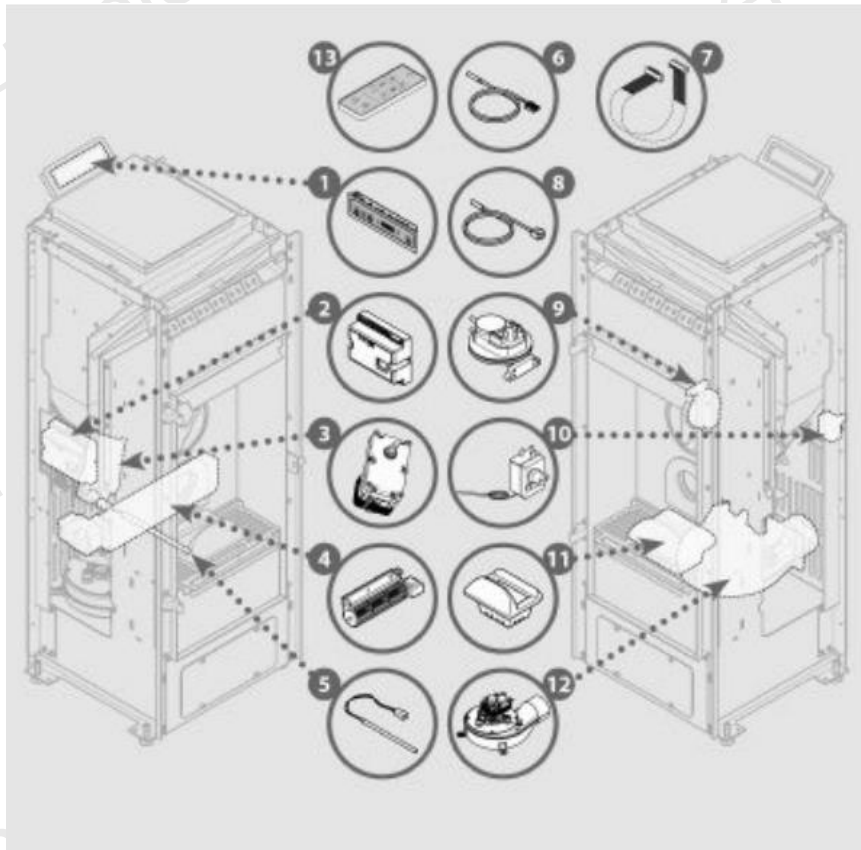

# INVICTA - P641776 - Poêle Novedia 7 Creme

Repère	Référence	Produit
1	1046201400	CONSOLE ECO PJ A05
2	1184022810	CARTE NOVEDIA 7
3	1044000100	MOTOREDUCTEUR / LP-EC-A
4	1040021000	VENTILATEUR TANGENTIEL / LP
5	1049200300	BOUGIE ALLUMAGE A LP EC IG
6	1042003700	SOND TEMP FUMEE NOLA ETEL LODI
7	1043030700	CABLE NAPPE CARTE ELECTRONIQU
8	1042003500	SOND TEMP AMBIANTE NOLA ETEL .
9	1042200300	PRESSOSTAT / LP-EC-A-IG
10	1042002000	THERMOSTAT BLOCAGE /LP-EC-A-IG
11	1121107401	BRULEUR
12	1183032310	EXTRACTEUR FUMEE NOLA ETANCHE
13	1046001200	TELECOMMANDE INFRA NOLA ETEL..
14	1251114300	VITRE NOLA LODI ETEL
ACC	1090300100	JOINT EXTRACTEUR AU METRE
ACC	1093900500	GOUPILLON
ACC	1046100400	CABLE ALIM NOLA ETEL LODI
ACC	1090811709	JOINT TRAPPE FUMEE RIGIDE
ACC	1102131145	POIGNEE LODI ETEL NOLA
ACC	1121112001	TAQUE NOLA 10